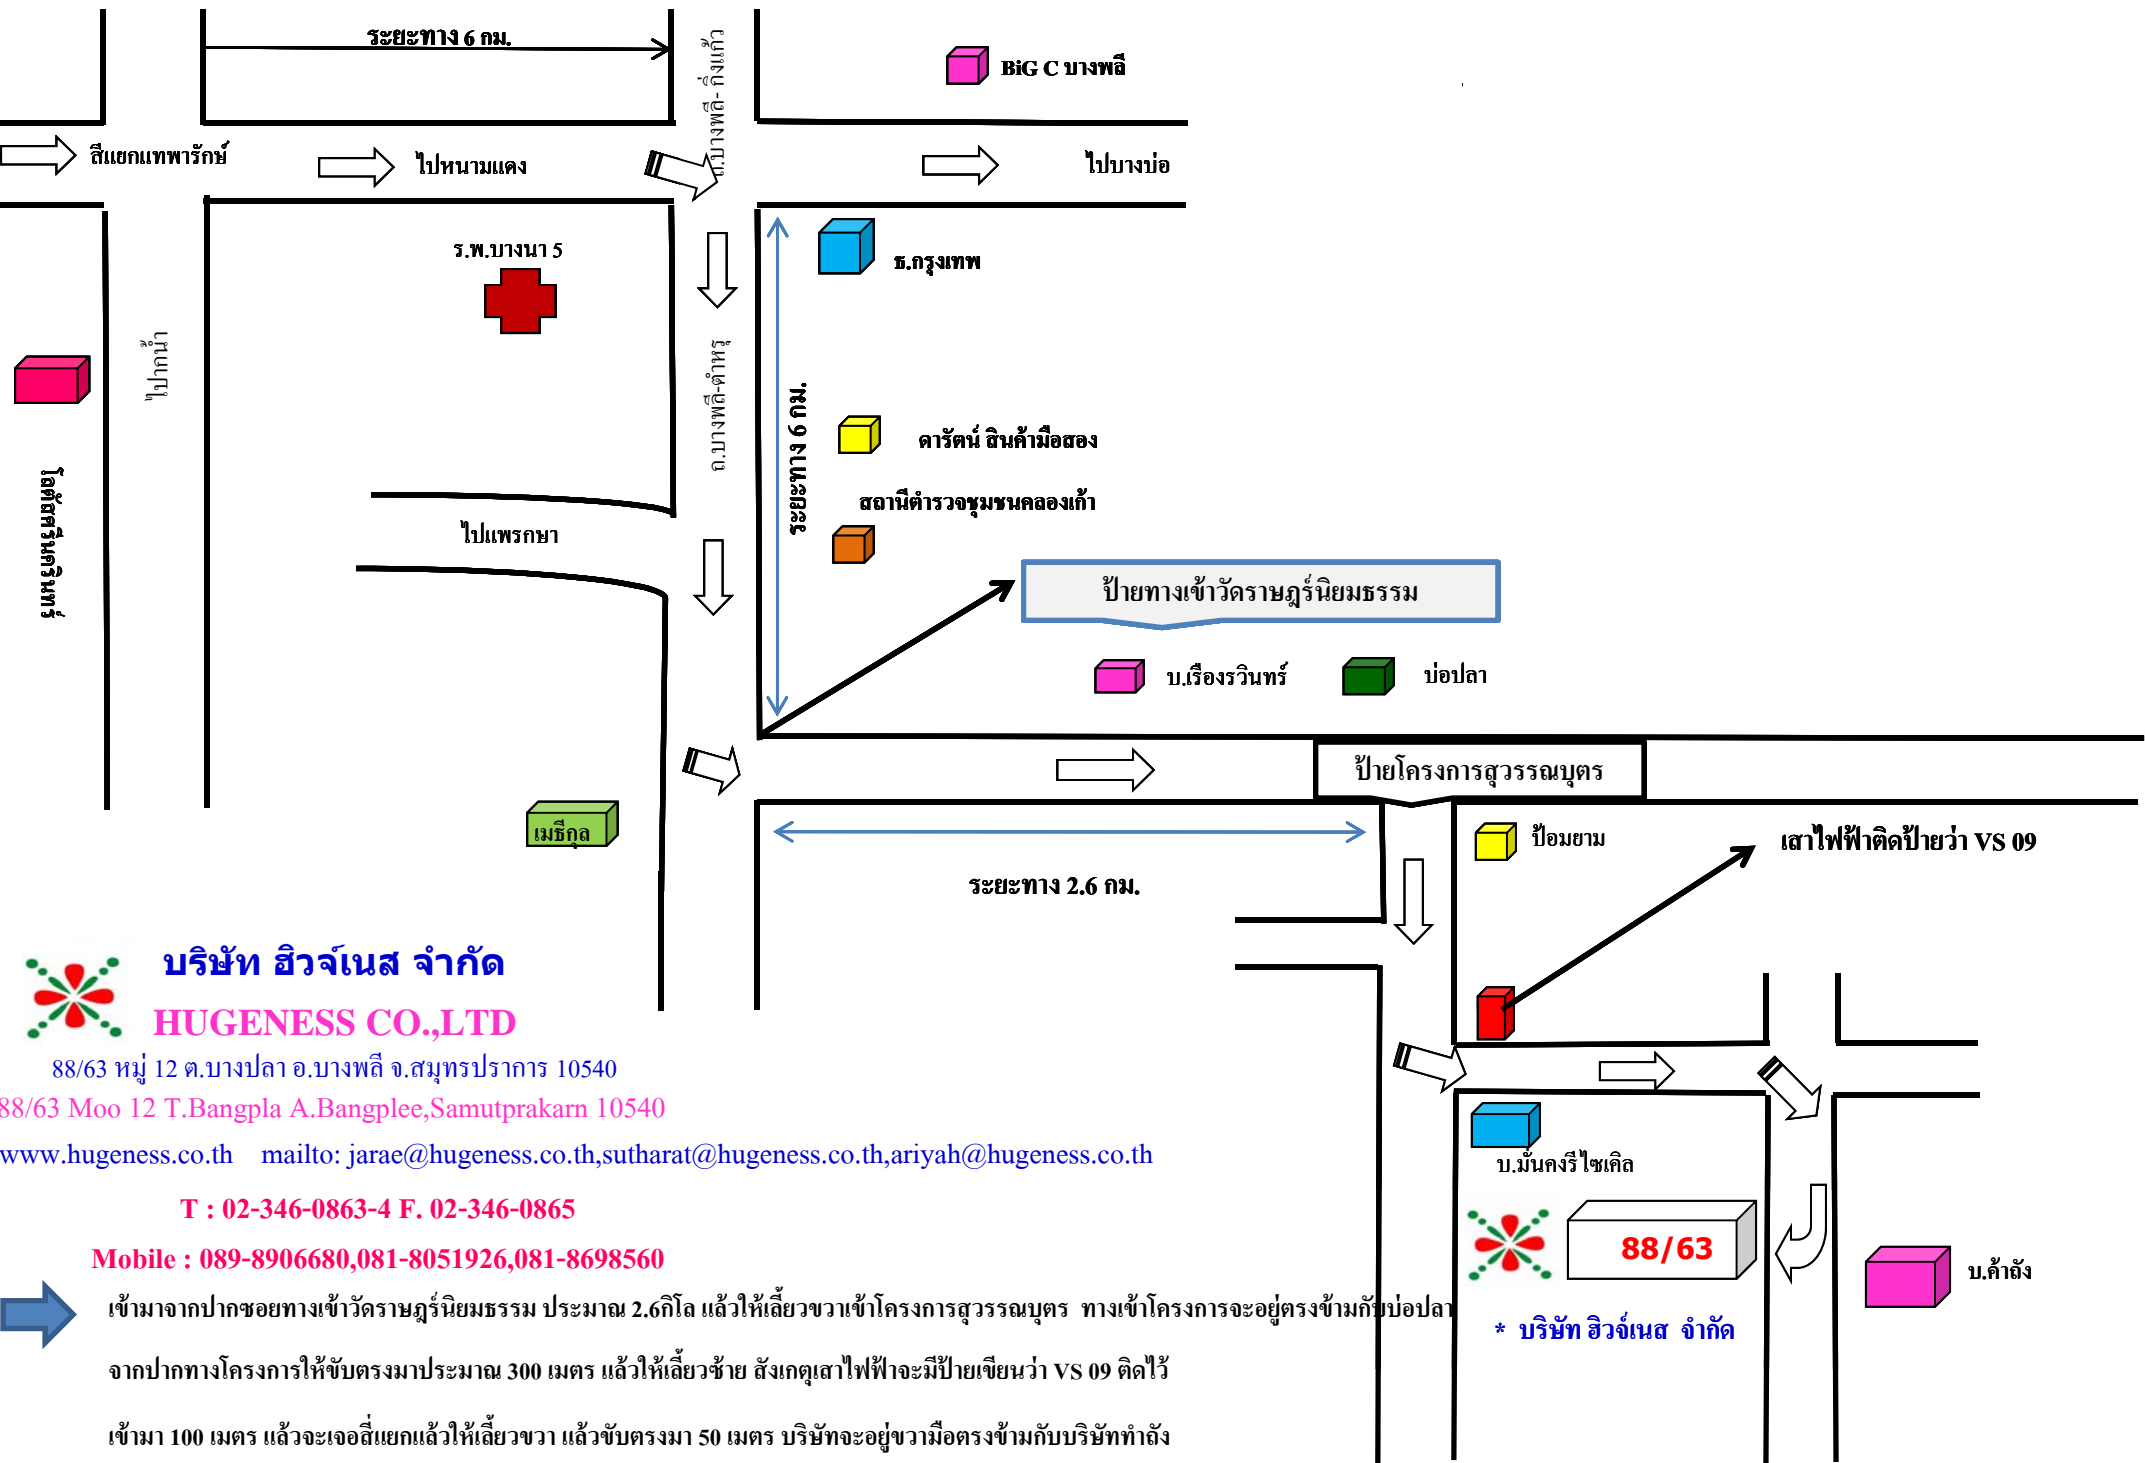

แผนที่ บริษัท ฮิวเจเนส จำกัด.(Map)

 **บริษัท ฮิวเจเนส จำกัด**
HUGENESS CO.,LTD

88/63 หมู่ 12 ต.บางปลา อ.บางพลี จ.สมุทรปราการ 10540
 88/63 Moo 12 T.Bangpla A.Bangplee,Samutprakarn 10540
www.hugeness.co.th <mailto:jarae@hugeness.co.th>,sutharat@hugeness.co.th,ariyah@hugeness.co.th

T : 02-346-0863-4 F. 02-346-0865
Mobile : 089-8906680,081-8051926,081-8698560

➡ เข้ามาจากปากซอยทางเข้าวัดราษฎร์นิยมธรรม ประมาณ 2.6กิโล แล้วให้เลี้ยวขวาเข้าโครงการสุวรรณบุตร ทางเข้าโครงการจะอยู่ตรงข้ามกับบ่อปลา
 จากปากทางโครงการให้ขับตรงมาประมาณ 300 เมตร แล้วให้เลี้ยวซ้าย สังเกตเสาไฟฟ้าจะมีป้ายเขียนว่า VS 09 ติดไว้
 เข้ามา 100 เมตร แล้วจะเจอสี่แยกแล้วให้เลี้ยวขวา แล้วขับตรงมา 50 เมตร บริษัทจะอยู่ขวามือตรงข้ามกับบริษัททำถัง